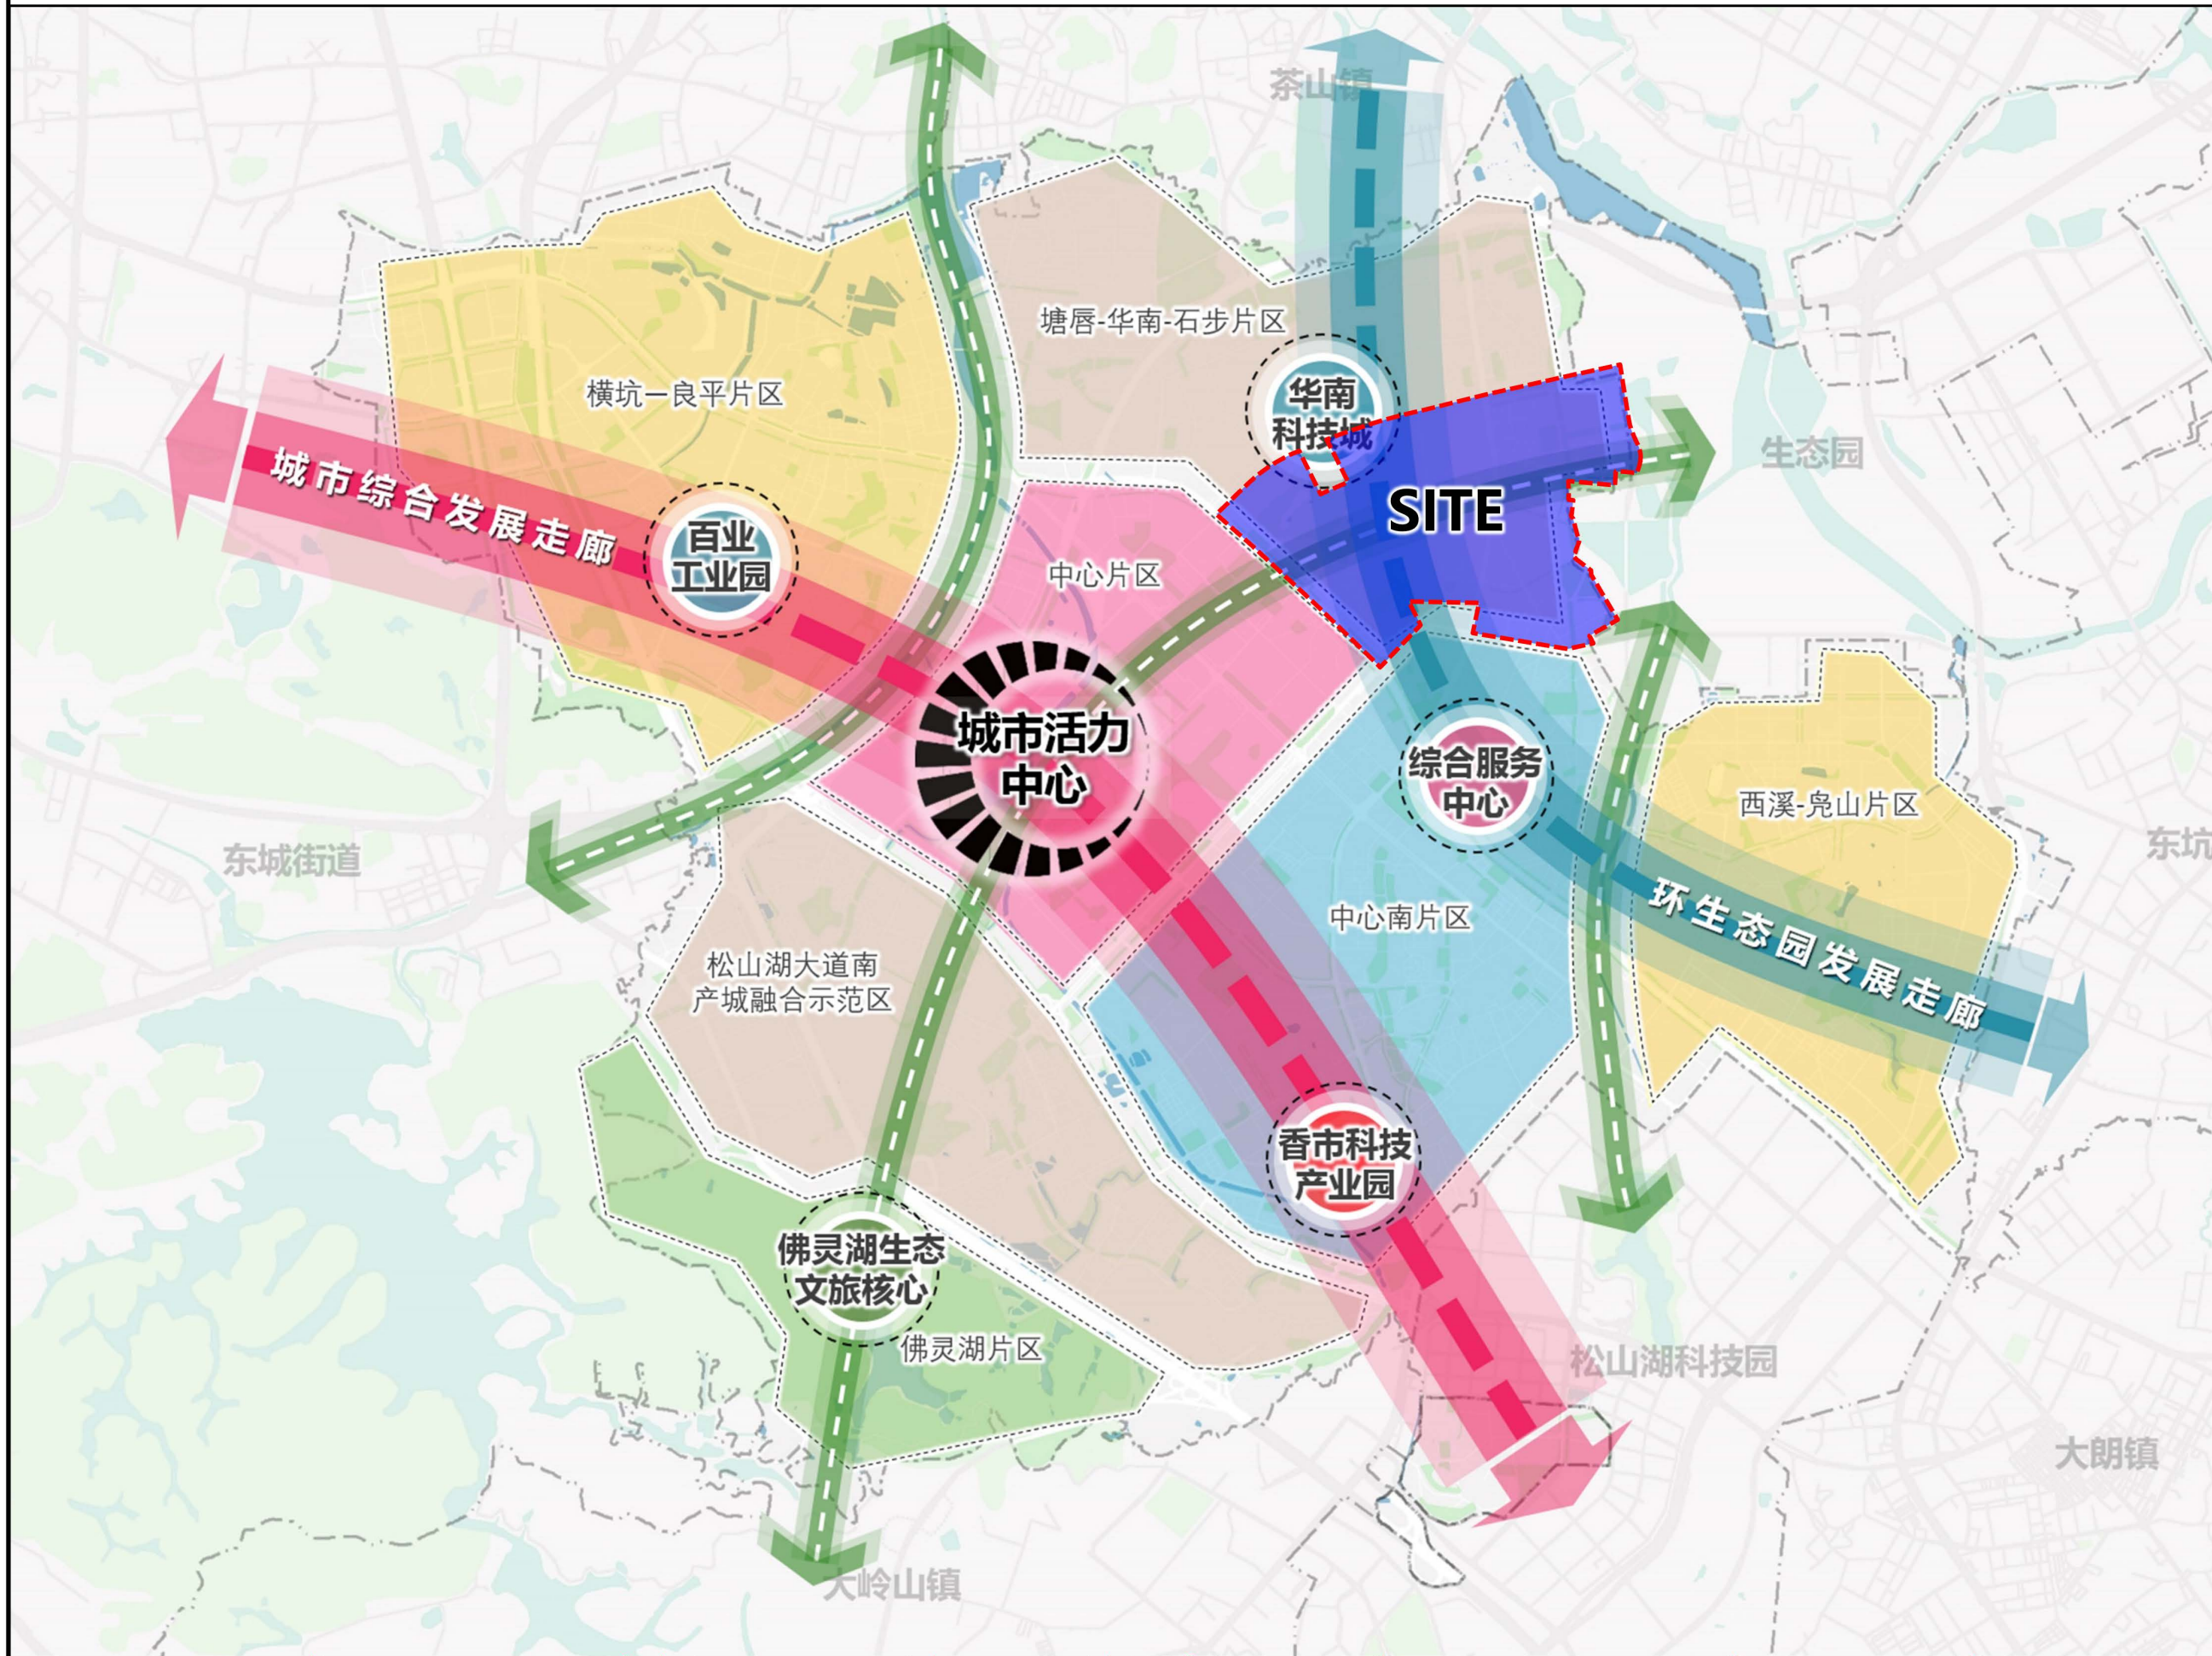

# 寮步镇香城现代化产业园片区统筹规划

## 区位图

风玫瑰  
比例尺

## 图例

 规划范围